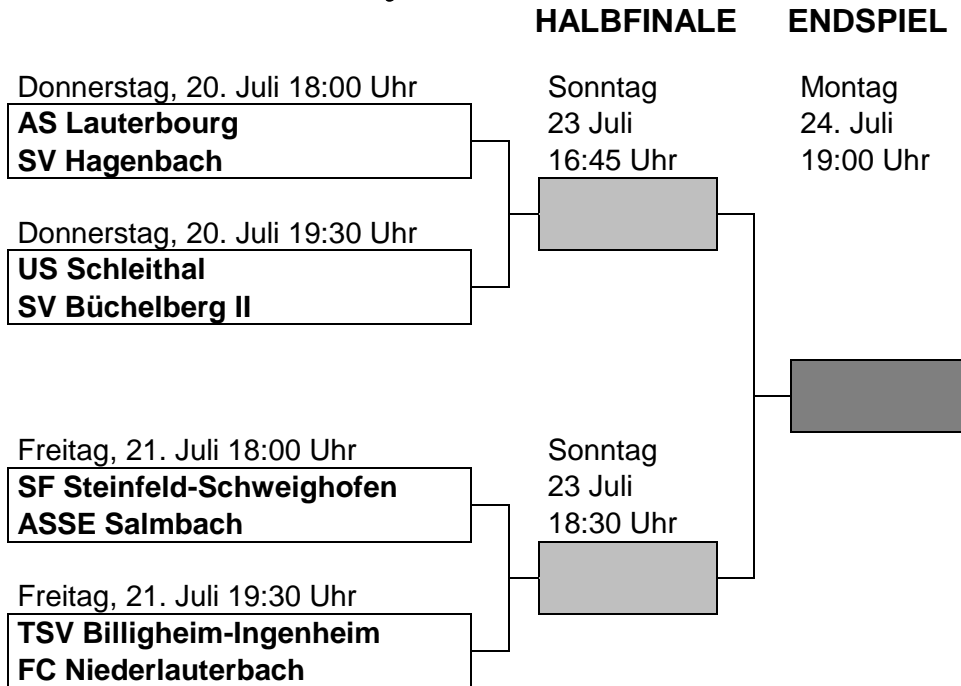

23. 'Lauterpokal'

Der SVS bedankt sich bei allen teilnehmenden Mannschaften:

TSV Billigheim-Ingenheim	FC Insheim
SV Hagenbach	FV Neuburg
SF Steinfeld-Schweighofen	SG Berg/Neuburg
FC Scheibenhart	SG Vorderweidenthal / Birkenhördt
FC Niederlauterbach	TuS Schaidt
SV Büchelberg	
US Schleithal	
AS Lauterbourg	